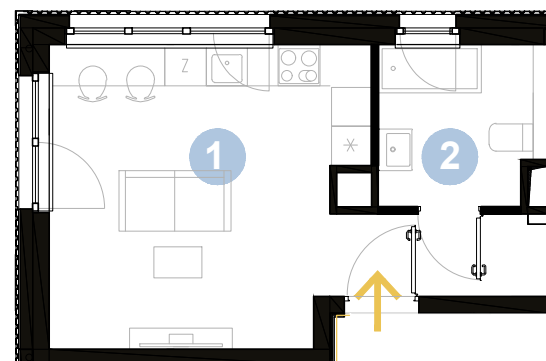

2AA/2		powierzchnia pomieszczeń		
		1	pokój dzienny z aneksem kuchennym	22,81 m ²
		2	łazienka	5,55 m ²
M1	28,36 m²			
pierwsze piętro				
<p>Karta mieszkania sporządzona na podstawie projektu budowlanego.</p> <p>Różnice między stanem przedstawionym w karcie a stanem docelowym mogą wynikać z dopuszczalnych zmian lub odchyłek wykonawczych. Ostateczny obmiar nastąpi po wykonaniu.</p> <p>Powierzchnia użytkowa lokalu mieszkalnego obliczona zgodnie z polską normą PN-ISO 9836:2015-12</p> <p>Przedstawiony przykład aranżacji mieszkania ma charakter poglądowy i może odbiegać od ostatecznej realizacji.</p>				