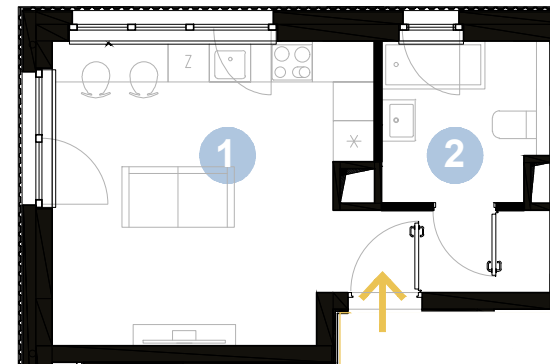

2AC/4		powierzchnia pomieszczeń		
		1	pokój dzienny z aneksem kuchennym	22,74 m ²
		2	łazienka	5,52 m ²
M1	28,26 m²			
drugie piętro				
<p>Karta mieszkania sporządzona na podstawie projektu budowlanego.</p> <p>Różnice między stanem przedstawionym w karcie a stanem docelowym mogą wynikać z dopuszczalnych zmian lub odchyłek wykonawczych. Ostateczny obmiar nastąpi po wykonaniu.</p> <p>Powierzchnia użytkowa lokalu mieszkalnego obliczona zgodnie z polską normą PN-ISO 9836:2015-12</p> <p>Przedstawiony przykład aranżacji mieszkania ma charakter poglądowy i może odbiegać od ostatecznej realizacji.</p>				