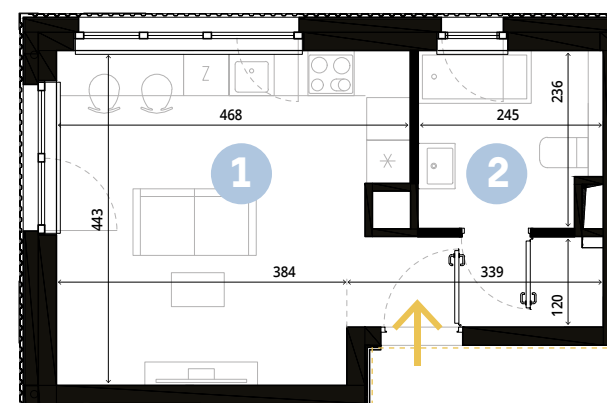

C/02		powierzchnia pomieszczeń		
		1	pokój dzienny z aneksem kuchennym	22,73 m²
		2	łazienka	5,52 m²
M1	28,25 m²			
pierwsze piętro				
Karta mieszkania sporządzona na podstawie projektu budowlanego. Różnice między stanem przedstawionym w karcie a stanem docelowym mogą wynikać z dopuszczalnych zmian lub odchylek wykonawczych. Ostateczny obmiar nastąpi po wykonaniu. Powierzchnia użytkowa lokalu mieszkalnego obliczona zgodnie z polską normą PN-ISO 9836:2015-12 Prezentowany przykład aranżacji mieszkania ma charakter poglądowy i może odbiegać od ostatecznej realizacji.				

osiedle
Bolko
Bytom

osiedle-bolko.pl

+ 48 796 995 857
kontakt@osiedle-bolko.pl

ul. Północna 2a
41-902 Bytom